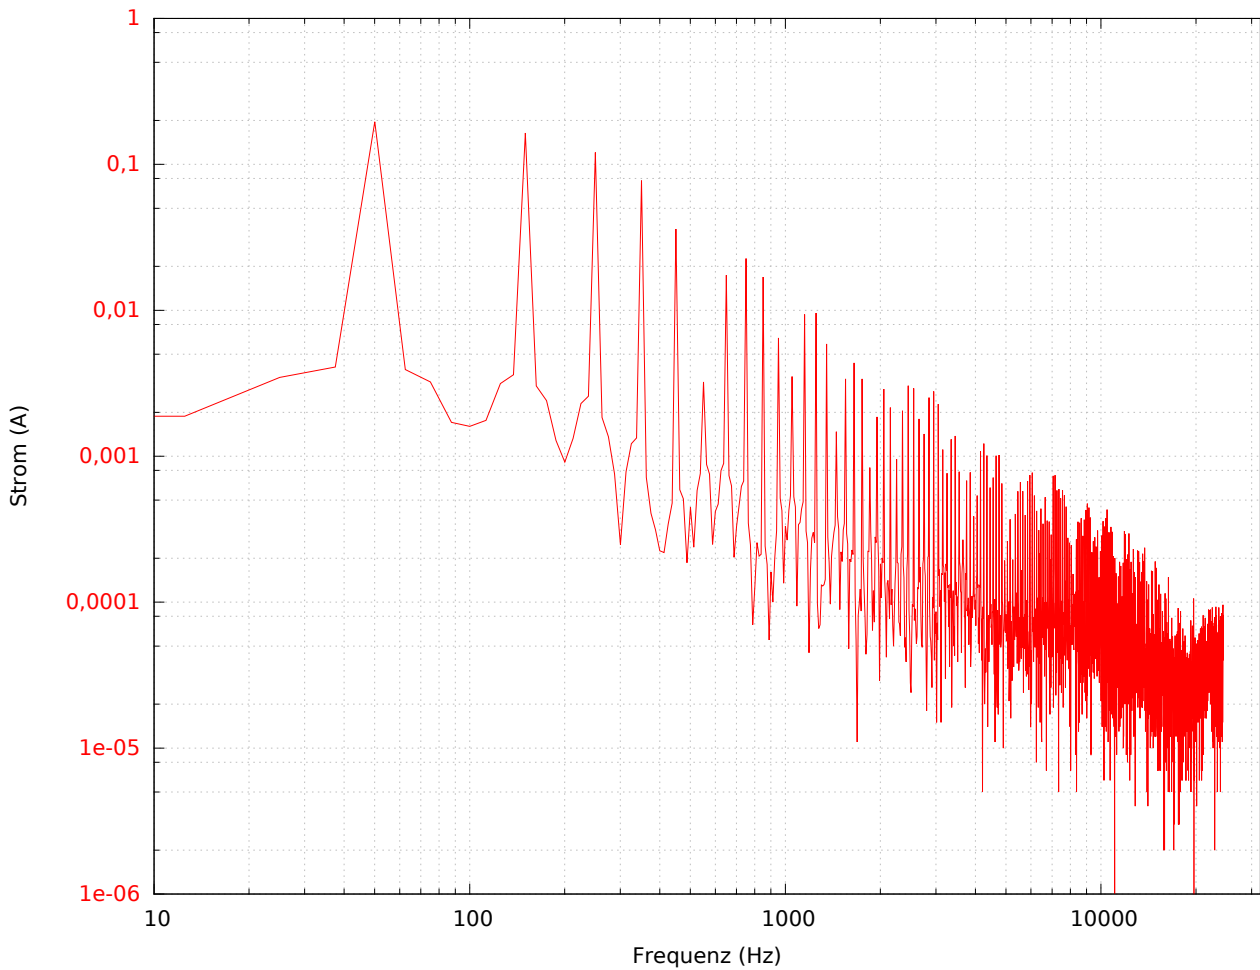

CompuShack24PortSwitch P=14,676838 W Ber.:1, SDA1812D

2013-11-29 17:32

CompuShack24PortSwitch P=14,676838 W Ber.:1, SDA1812D

2013-11-29 17:32