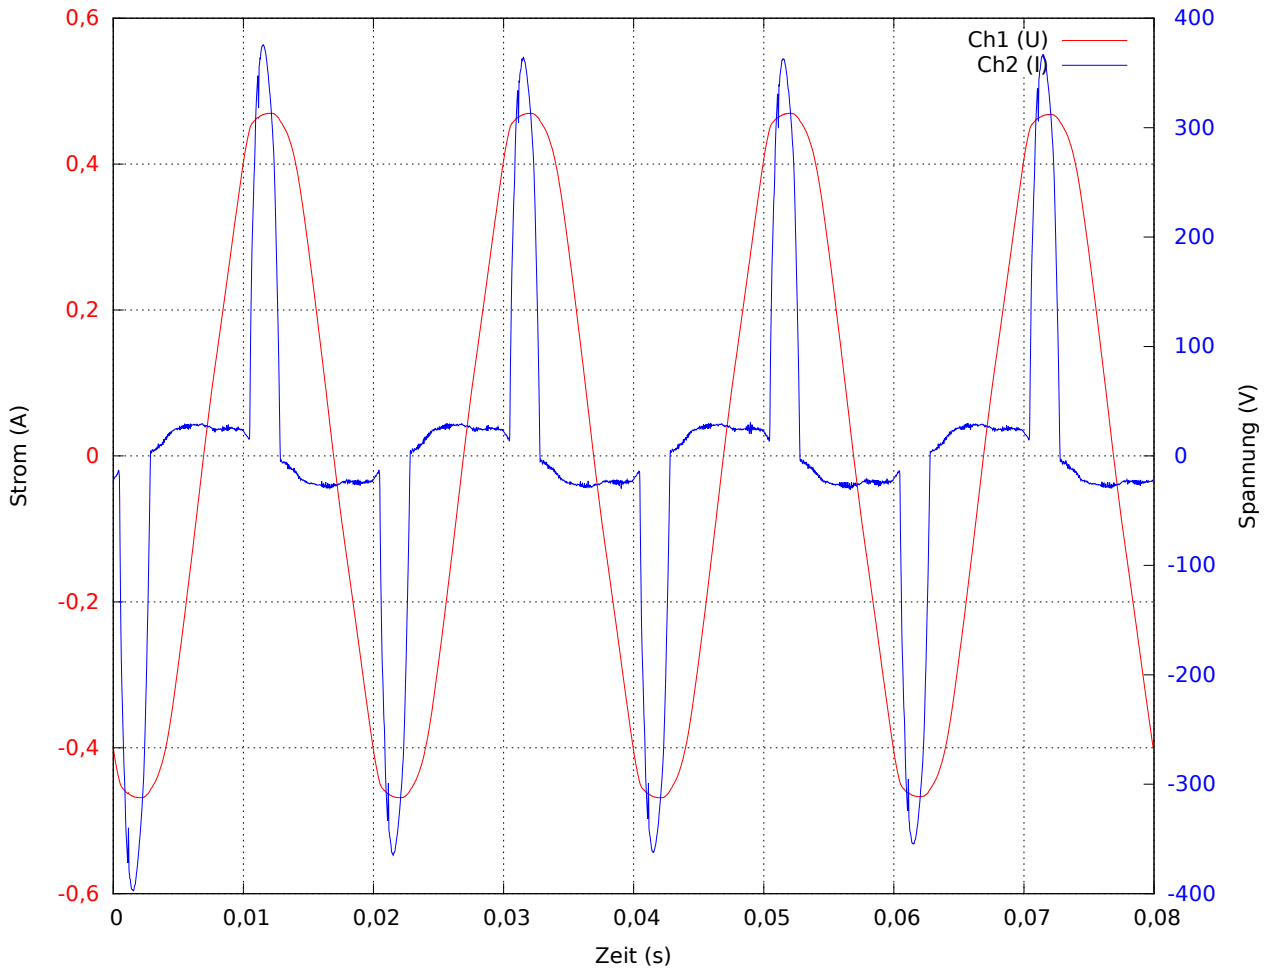

CompuShack24PortSwitch P=14,676838 W Ber.:1, SDA1812D

2013-11-29 17:32

CompuShack24PortSwitch P=14,676838 W Ber.:1, SDA1812D

2013-11-29 17:32