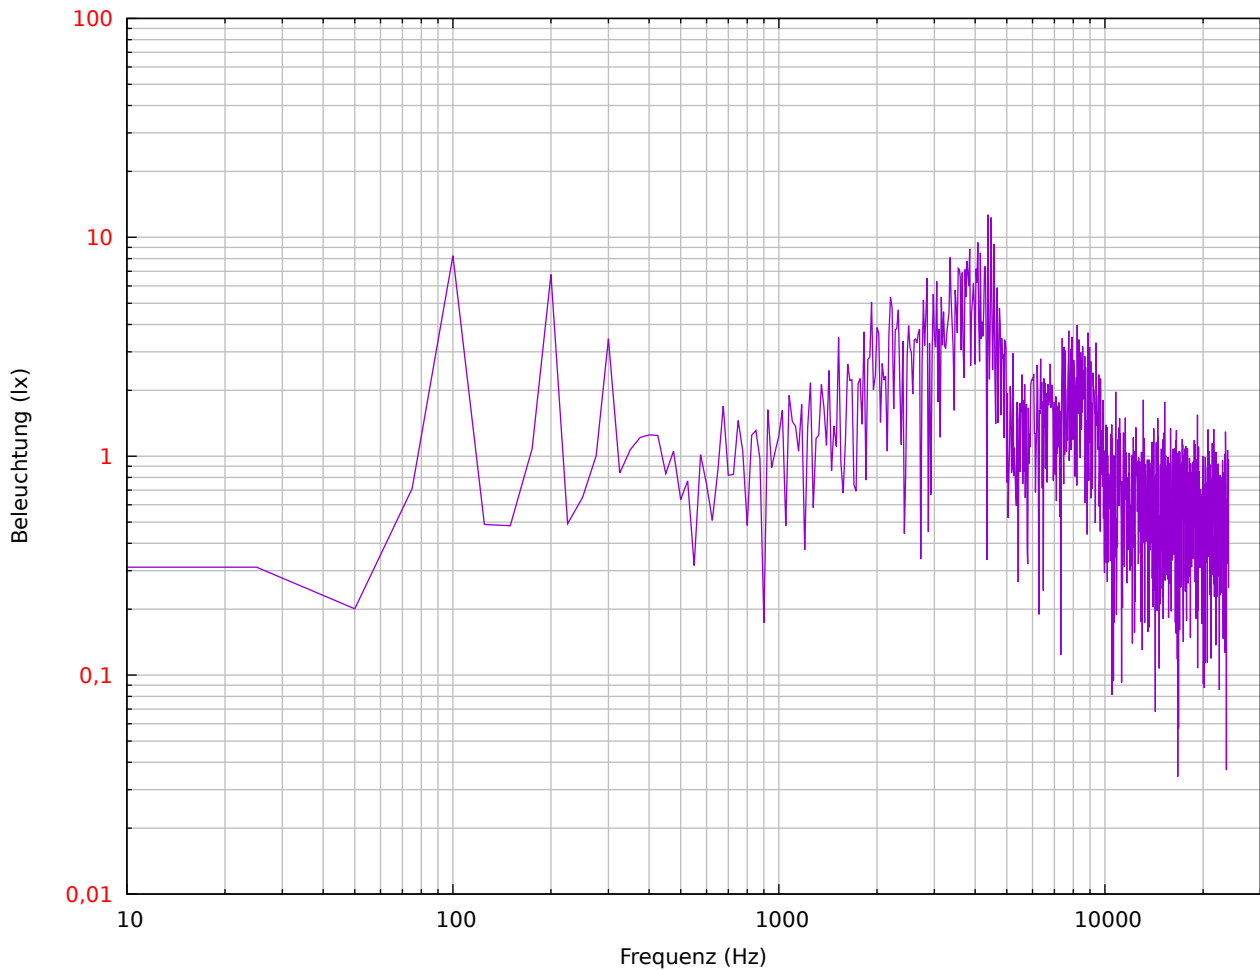

LED-Lampe-Osram-4W , Ripple<sub>pp</sub>/Mittelwert: 0.130

2016-10-15 00:36

Leistungsdichtespektrum der Beleuchtung

2016-10-15 00:36