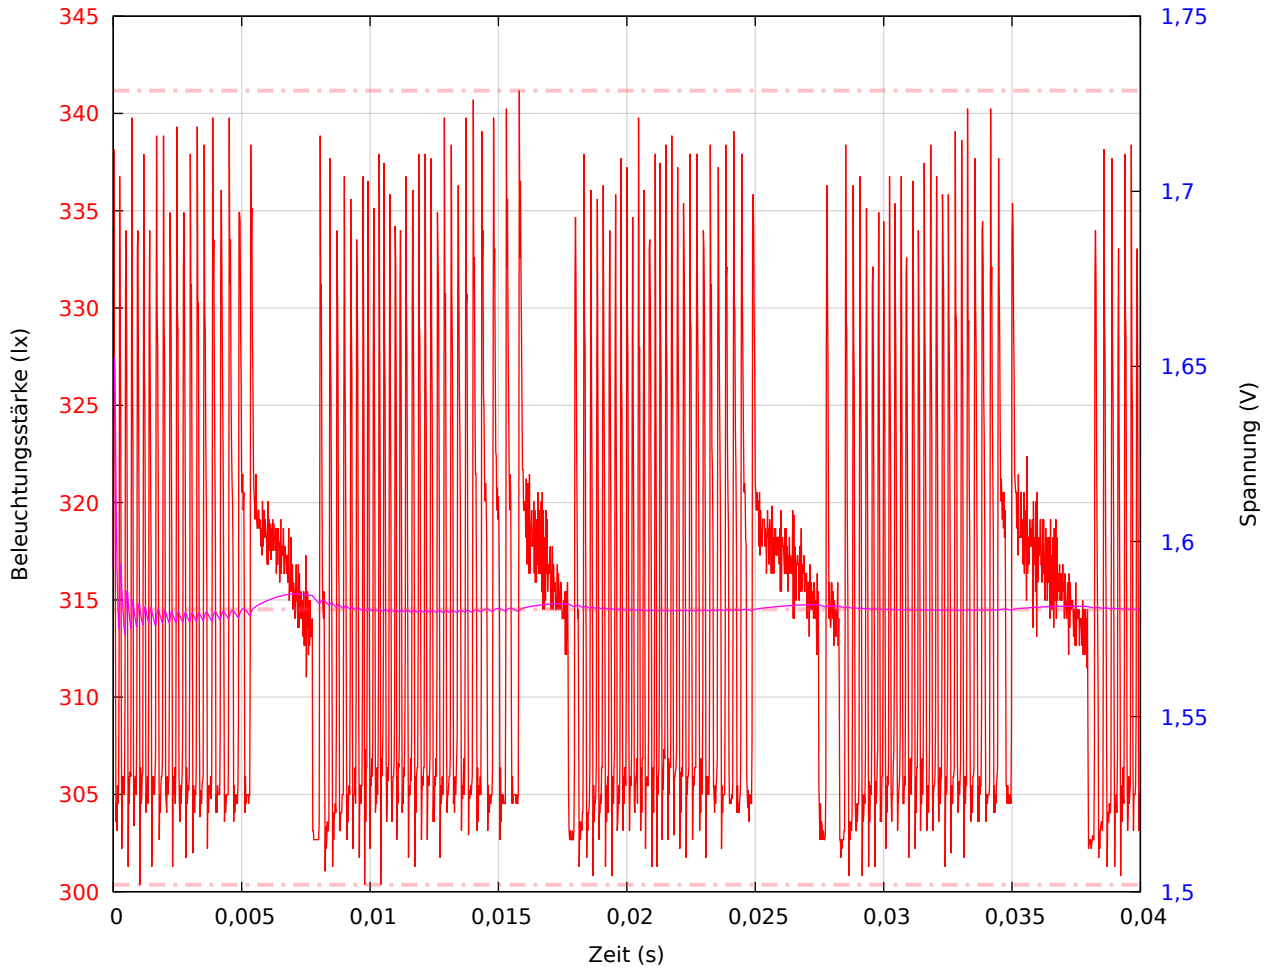

LED-Lampe-Osram-4W , Ripple<sub>pp</sub>/Mittelwert: 0.130

2016-10-15 00:36

Leistungsdichtespektrum der Beleuchtung

2016-10-15 00:36